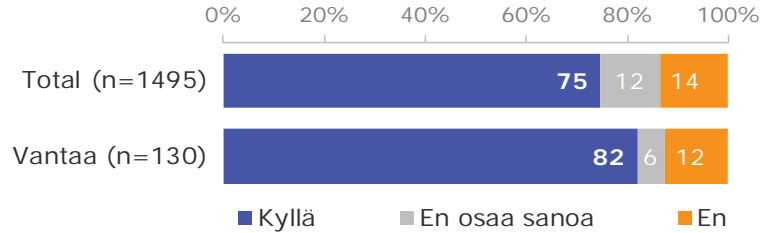

# Kansalaisten käsityksiä taiteesta osana arkiympäristöä ja julkisia tiloja Vantaa

**Haluatko taideteoksia arkiympäristöösi kuten asuinalueellesi, opiskelu- tai työpaikallasi, kirjastoihin ja muihin vastaaviin paikkoihin?**

- Suomen Taiteilijaseura selvitti suomalaisten suhtautumista julkiseen taiteeseen.
- Tutkimus toteutettiin TNS Gallupin Forum paneelissa, jossa on n. 40.000 vastaajaa käytettäväksi erilaisia tutkimusotantoja varten.
- Tutkimuksen aineisto edustaa Suomen 15-79-vuotiaista väestöstä.
- Tarkastelun kohteena olivat Suomen 10 tutkimusaiheen kannalta merkittävinä kaupunkia, Helsinki, Espoo, Tampere, Vantaa, Oulu, Turku, Jyväskylä, Lahti, Kuopio ja Kouvola.
- Kysely toteutettiin elokuussa 2016. Tutkimukseen vastasi yhteensä 1495 henkilöä.
- Kysymyksiin vastaaminen kesti n. 3-4 minuuttia. Tulosten luottamusväli on kokonaistuloksen osalta +/- 2,5 %.
- Tutkimusaineisto on oikaistu ennen tulosten taulukointia vastaajien sukupuolen, iän ja asuinalueen mukaan vastaamaan väestöstä, jolloin otannassa yliedustettuina olleiden eri kaupunkien vastaajamäärällinen yliedustus on poistettu painottamalla.