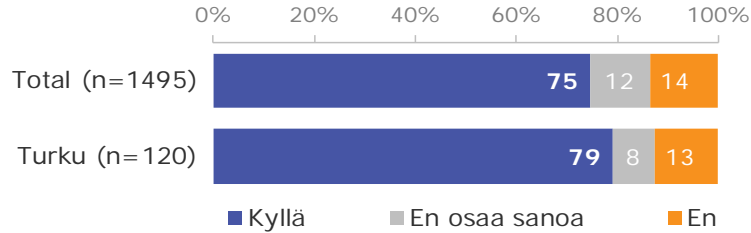

Kansalaisten käsityksiä taiteesta osana arkiympäristöä ja julkisia tiloja

Turku

Haluatko taideteoksia arkiympäristöösi kuten asuinalueellesi, opiskelu- tai työpaikallasi, kirjastoihin ja muihin vastaaviin paikkoihin?

- Suomen Taiteilijaseura selvitti suomalaisten suhtautumista julkiseen taiteeseen.
- Tutkimus toteutettiin TNS Gallupin Forum paneelissa, jossa on n. 40.000 vastaajaa käytettäväksi erilaisia tutkimusotantoja varten.
- Tutkimuksen aineisto edustaa Suomen 15-79-vuotiaista väestöstä.
- Tarkastelun kohteena olivat Suomen 10 tutkimusaiheen kannalta merkittävinä kaupunkia, Helsinki, Espoo, Tampere, Vantaa, Oulu, Turku, Jyväskylä, Lahti, Kuopio ja Kouvola.
- Kysely toteutettiin elokuussa 2016. Tutkimukseen vastasi yhteensä 1495 henkilöä.
- Kysymyksiin vastaaminen kesti n. 3-4 minuuttia. Tulosten luottamusväli on kokonaistuloksen osalta +/- 2,5 %.
- Tutkimusaineisto on oikaistu ennen tulosten taulukointia vastaajien sukupuolen, iän ja asuinalueen mukaan vastaamaan väestöstä, jolloin otannassa yliedustettuina olleiden eri kaupunkien vastaajamäärällinen yliedustus on poistettu painottamalla.