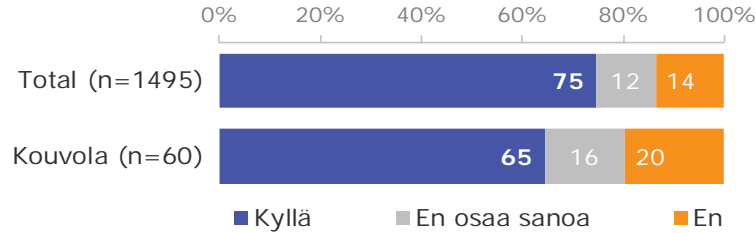

# Kansalaisten käsityksiä taiteesta osana arkiympäristöä ja julkisia tiloja

## Kouvola

**Haluatko taideteoksia arkiympäristöösi kuten asuinalueellesi, opiskelu- tai työpaikallasi, kirjastoihin ja muihin vastaaviin paikkoihin?**

- Suomen Taiteilijaseura selvitti suomalaisten suhtautumista julkiseen taiteeseen.
- Tutkimus toteutettiin TNS Gallupin Forum paneelissa, jossa on n. 40.000 vastaajaa käytettäväksi erilaisia tutkimusotantoja varten.
- Tutkimuksen aineisto edustaa Suomen 15-79-vuotiasta väestöä.
- Tarkastelun kohteena olivat Suomen 10 tutkimusaiheen kannalta merkittävinä kaupunkia, Helsinki, Espoo, Tampere, Vantaa, Oulu, Turku, Jyväskylä, Lahti, Kuopio ja Kouvola.
- Kysely toteutettiin elokuussa 2016. Tutkimukseen vastasi yhteensä 1495 henkilöä.
- Kysymyksiin vastaaminen kesti n. 3-4 minuuttia. Tulosten luottamusväli on kokonaistuloksen osalta +/- 2,5 %.
- Tutkimusaineisto on oikaistu ennen tulosten taulukointia vastaajien sukupuolen, iän ja asuinalueen mukaan vastaamaan väestöä, jolloin otannassa yliedustettuina olleiden eri kaupunkien vastaajamäärällinen yliedustus on poistettu painottamalla.