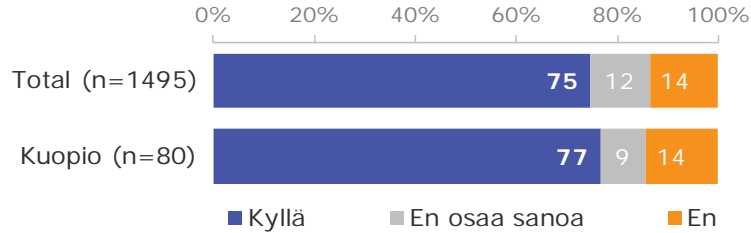

Kansalaisten käsityksiä taiteesta osana arkiympäristöä ja julkisia tiloja

Kuopio

Haluatko taideteoksia arkiympäristöösi kuten asuinalueellesi, opetus- tai työpaikallasi, kirjastoihin ja muihin vastaaviin paikkoihin?

- Suomen Taiteilijaseura selvitti suomalaisten suhtautumista julkiseen taiteeseen.
- Tutkimus toteutettiin TNS Gallupin Forum paneelissa, jossa on n. 40.000 vastaajaa käytettäväksi erilaisia tutkimusotantoja varten.
- Tutkimuksen aineisto edustaa Suomen 15-79-vuotiaista väestöä.
- Tarkastelun kohteena olivat Suomen 10 tutkimusalueen kannalta merkittävinä kaupunkia, Helsinki, Espoo, Tampere, Vantaa, Oulu, Turku, Jyväskylä, Lahti, Kuopio ja Kouvola.
- Kysely toteutettiin elokuussa 2016. Tutkimukseen vastasi yhteensä 1495 henkilöä.
- Kysymyksiin vastaaminen kesti n. 3-4 minuuttia. Tulosten luottamusväli on kokonaistuloksen osalta +/- 2,5 %.
- Tutkimusaineisto on oikaistu ennen tulosten taulukointia vastaajien sukupuolen, iän ja asuinalueen mukaan vastaamaan väestöä, jolloin otannassa ylliedustettuina olleiden eri kaupunkien vastaajamäärällinen ylliedustus on poistettu painottamalla.